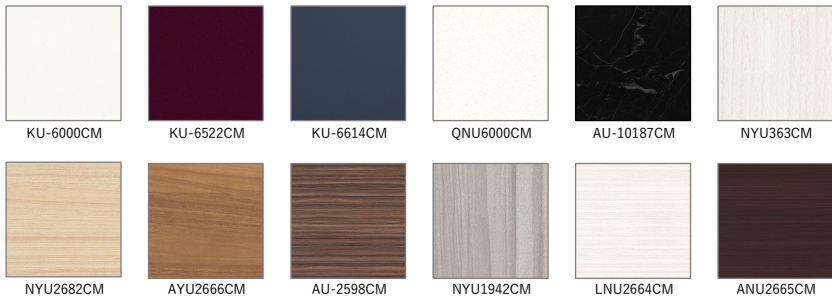

水をはじく

水や汚れをはじくので、ぬれた布でサッと拭くだけで汚れがとれ、より衛生的です。

扉カラー 高圧メラミン化粧板

●マット木目

●鏡面

WEB
カラーシミュレーションで
コーディネート
チェック!

WEB
ホームビルダーさま向け
WEBカタログ

引手