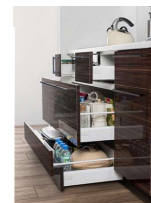

セミフラット対面

D900mm(スリムタイプ)

バックパネル 扉同色

フロアキャビネット

足元スライドタイプ

ストック類や普段使わない物を分類して収納できます。

エンドパネル (下台用)

ソフトクローズレール仕様 引出しにかかる力を自動調節して静かに閉まり中の収納物もダメージがなく安心です。